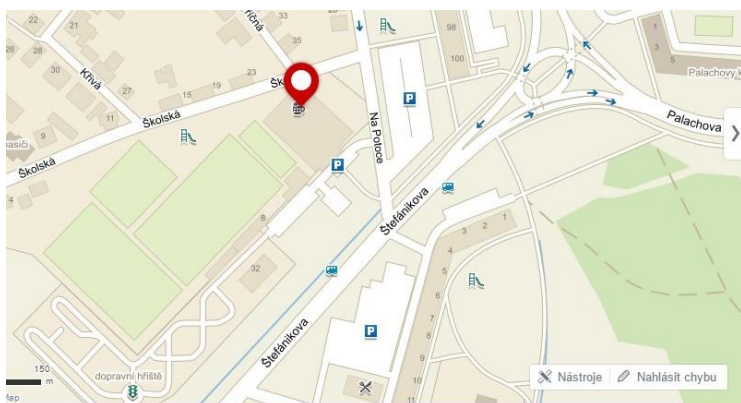

## HALA TŘEBEŠ

**ADRESA: NA POTOCE 691/30, HRADEC KRÁLOVÉ**

**GPS: 50.1901733N, 15.8384814E**

## HALA PŘEDMĚŘICE NAD LABEM

**ADRESA: ŠKOLSKÁ 477, PŘEDMĚŘICE NAD LABEM**

**GPS: 50° 15'24.1"N 15° 48'47.0"E**

TÝM:

Kategorie / ročník:

P.č.	Číslo dresu	Příjmení a jméno	Datum narození	Vstřelené branky
1				
2				
3				
4				
5				
6				
7				
8				
9				
10				
11				
12				
13				
14				