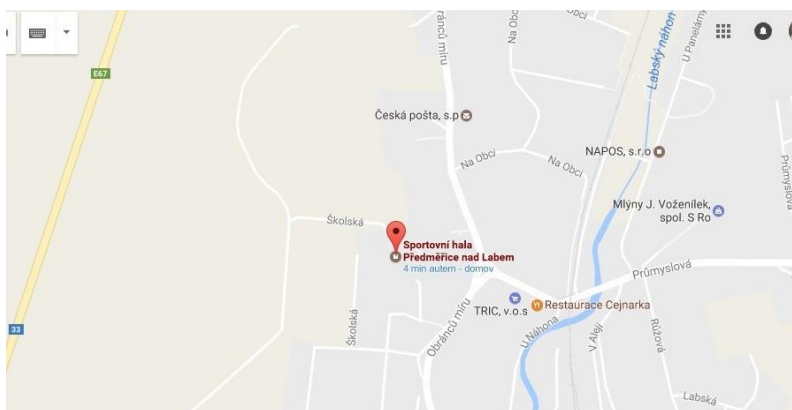

## HALA TŘEBEŠ

**ADRESA: NA POTOCE 691/30, HRADEC KRÁLOVÉ**

**GPS: 50.1901733N, 15.8384814E**

## HALA PŘEDMĚŘICE NAD LABEM

**ADRESA: ŠKOLSKÁ 477, PŘEDMĚŘICE NAD LABEM**

**GPS: 50° 15'24.1"N 15° 48'47.0"E**

TÝM:

Kategorie / ročník:

P.č.	Číslo dresu	Příjmení a jméno	Datum narození	Vstřelené branky
1				
2				
3				
4				
5				
6				
7				
8				
9				
10				
11				
12				
13				
14				